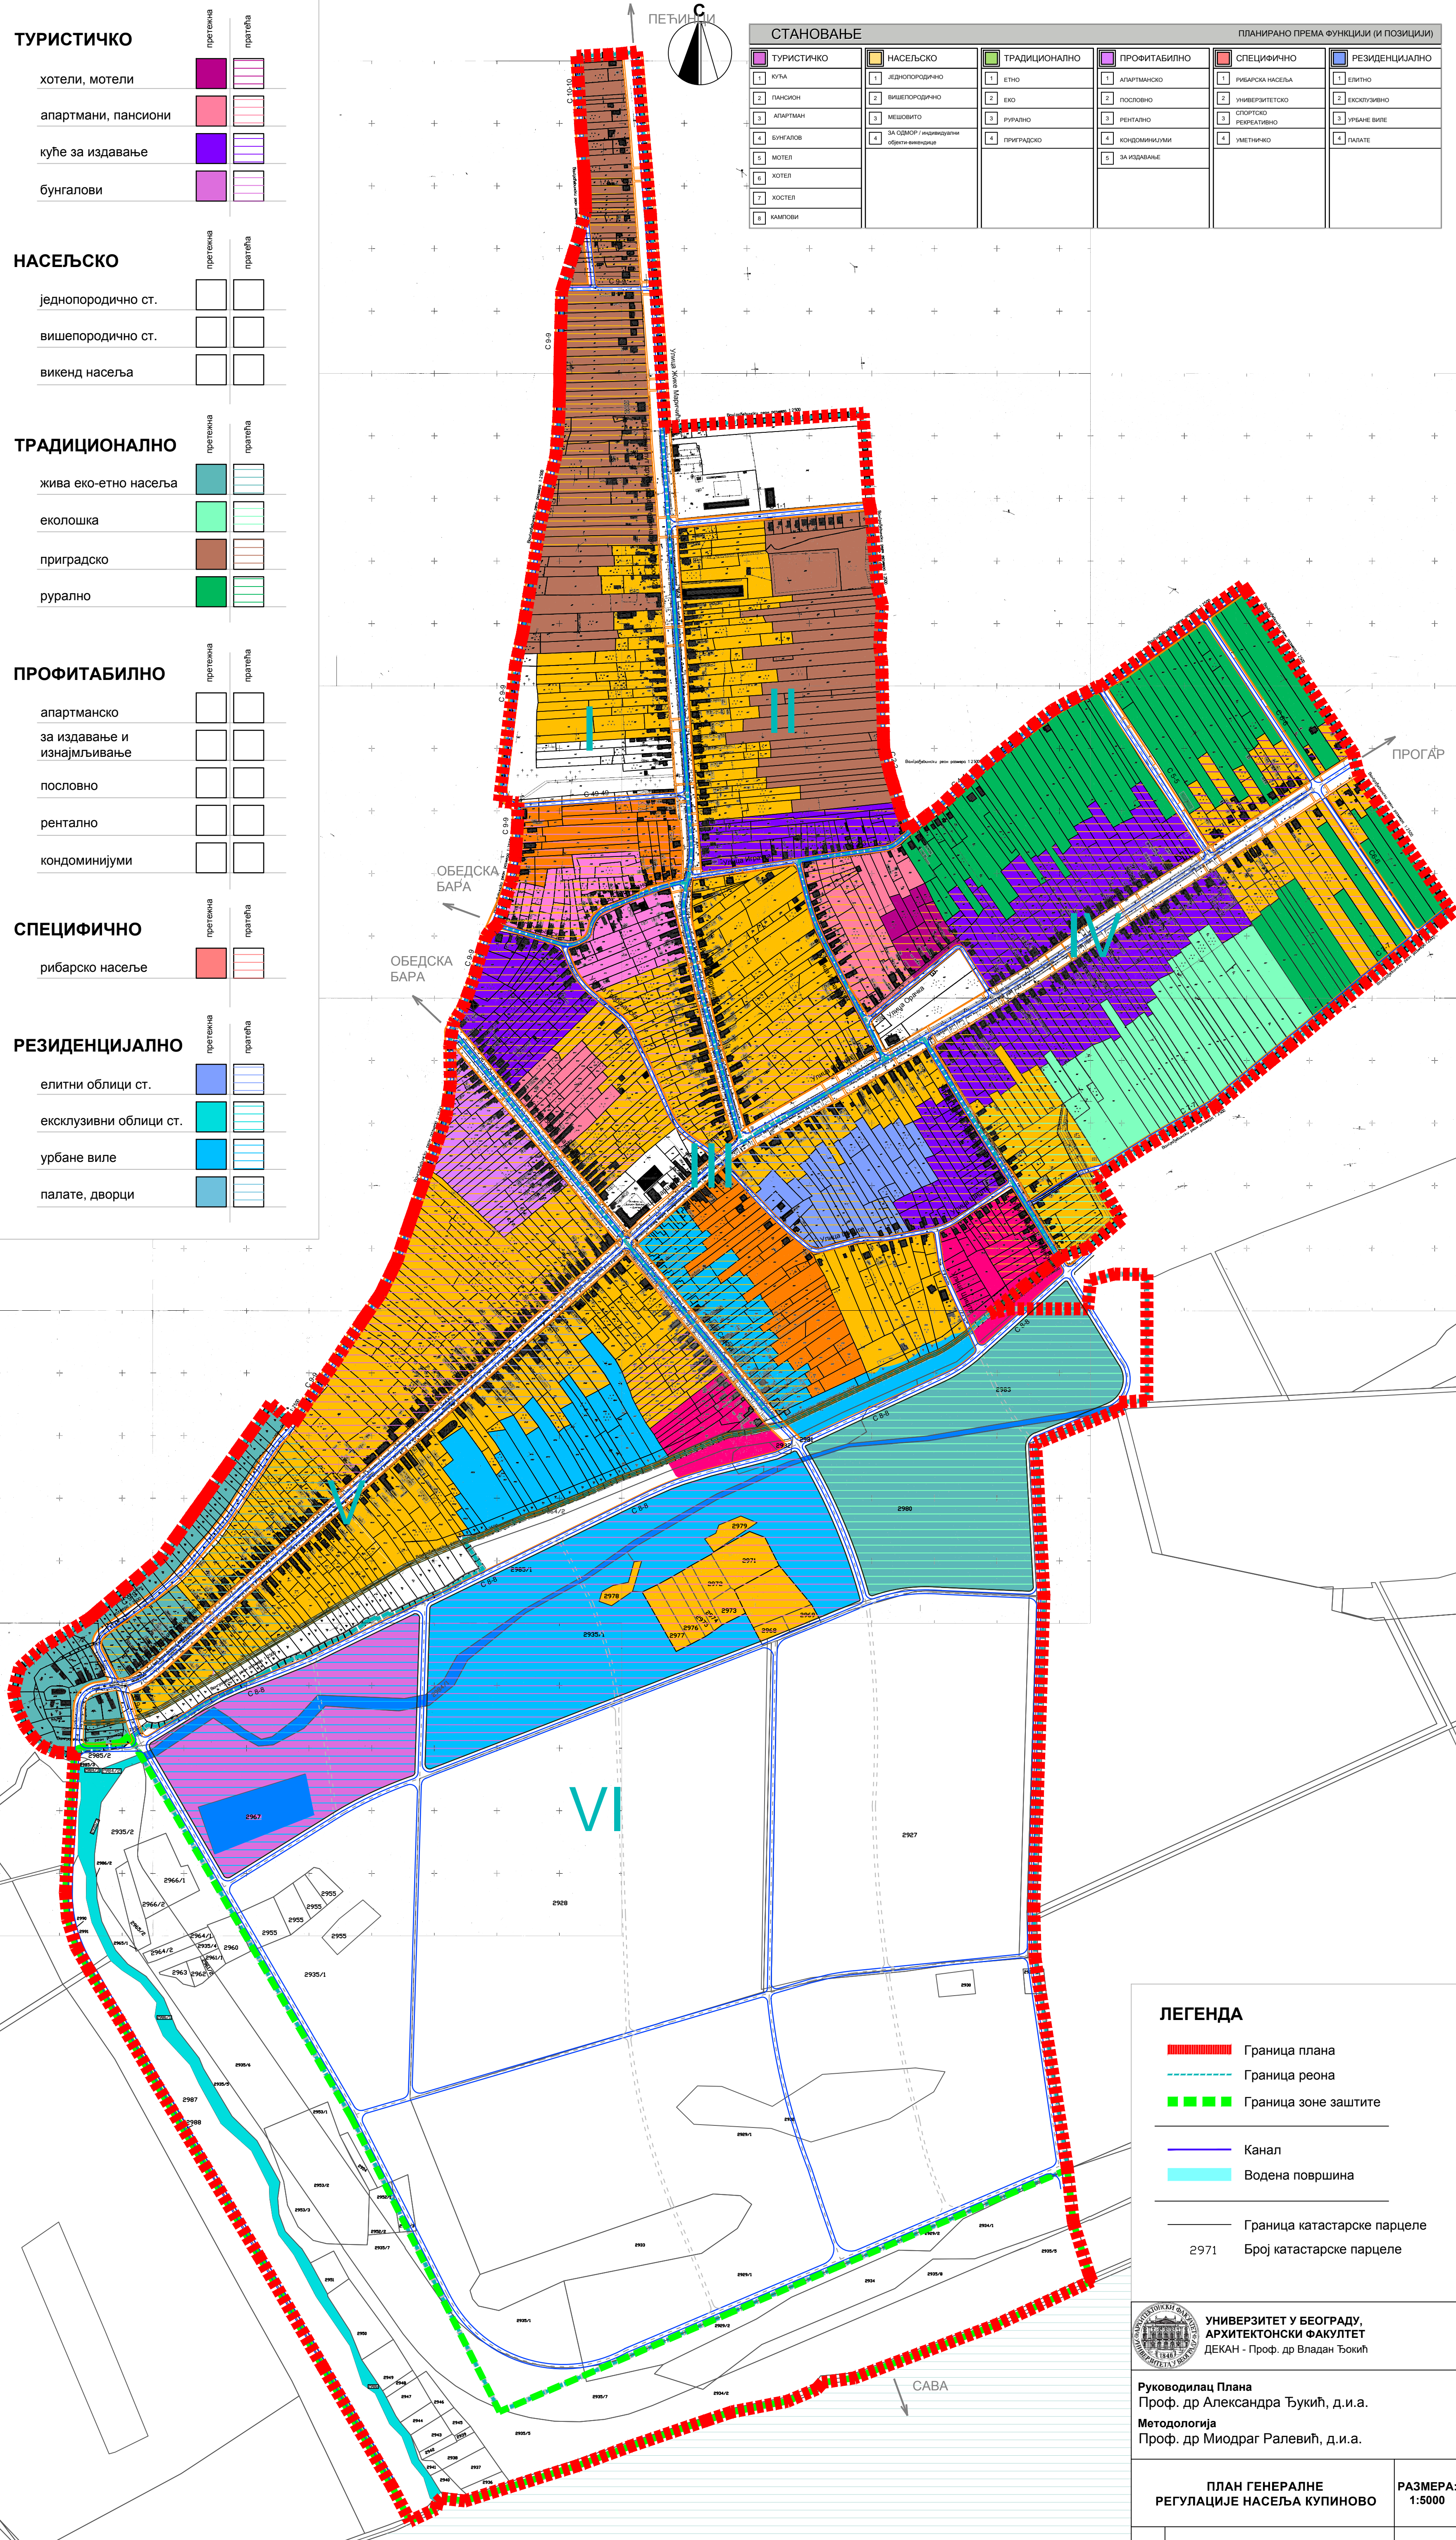

ПЛАН ГЕНЕРАЛНЕ РЕГУЛАЦИЈЕ НАСЕЉА КУПИНОВО

ПЛАНИРАНА НАМЕНА ПОВРШИНА - МАТРИЦА ЗА СТАНОВАЊЕ

ТУРИСТИЧКО

хотели, мотели	претегна	прагећа
апартмани, пансиони		
куће за издавање		
бунгалови		

НАСЕЉСКО

једнопородично ст.	претегна	прагећа
вишепородично ст.		
викенд насеља		

ПЛАНИРАНО ПРЕМА ФУНКЦИЈИ (И ПОЗИЦИЈИ)

ПЕЋИНИ

ЛЕГЕНДА

- ▬▬▬▬▬ Граница плана
- ▬▬▬▬▬ Граница реона
- ▬▬▬▬▬ Граница зоне заштите
- ▬▬▬▬▬ Канал
- ▬▬▬▬▬ Водена површина
- ▬▬▬▬▬ Граница катастарске парцеле
- 2971 Број катастарске парцеле

РАЗМЕРА:
1:5000